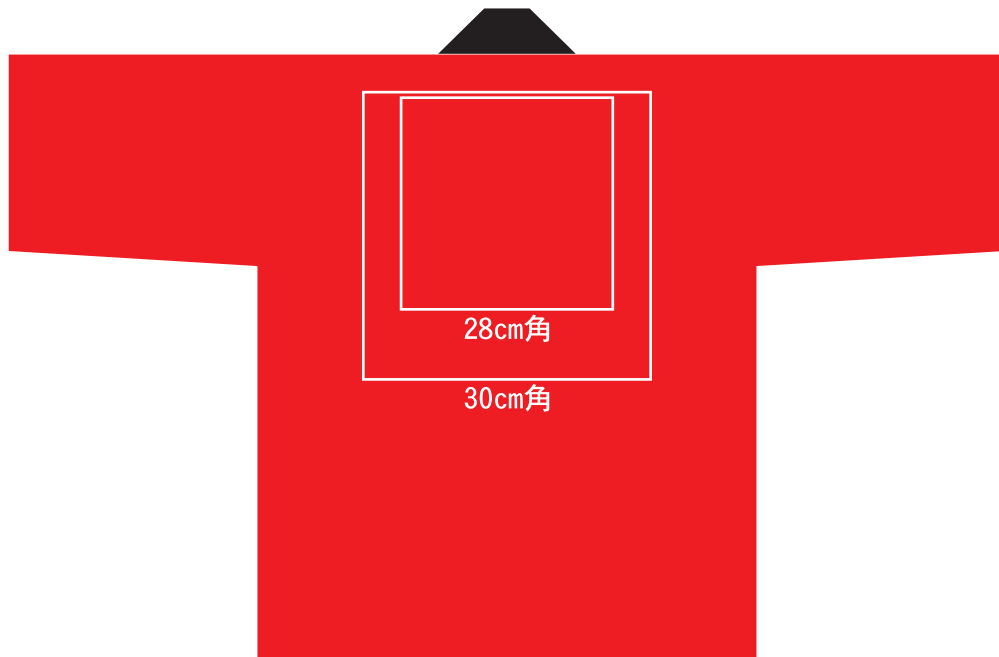

## ◎セミオーダーハッピ

身丈80cm 身幅66cm

(サイズは種類により若干異なります。)

# 10%縮図

フォントは必ずアウトライン化して下さい。  
線種等のパスのアウトライン化もお願いいたします。  
画像はリンクにてお願いいたします。  
保存の際は画像と同じフォルダに入れ、圧縮してお送り下さい。